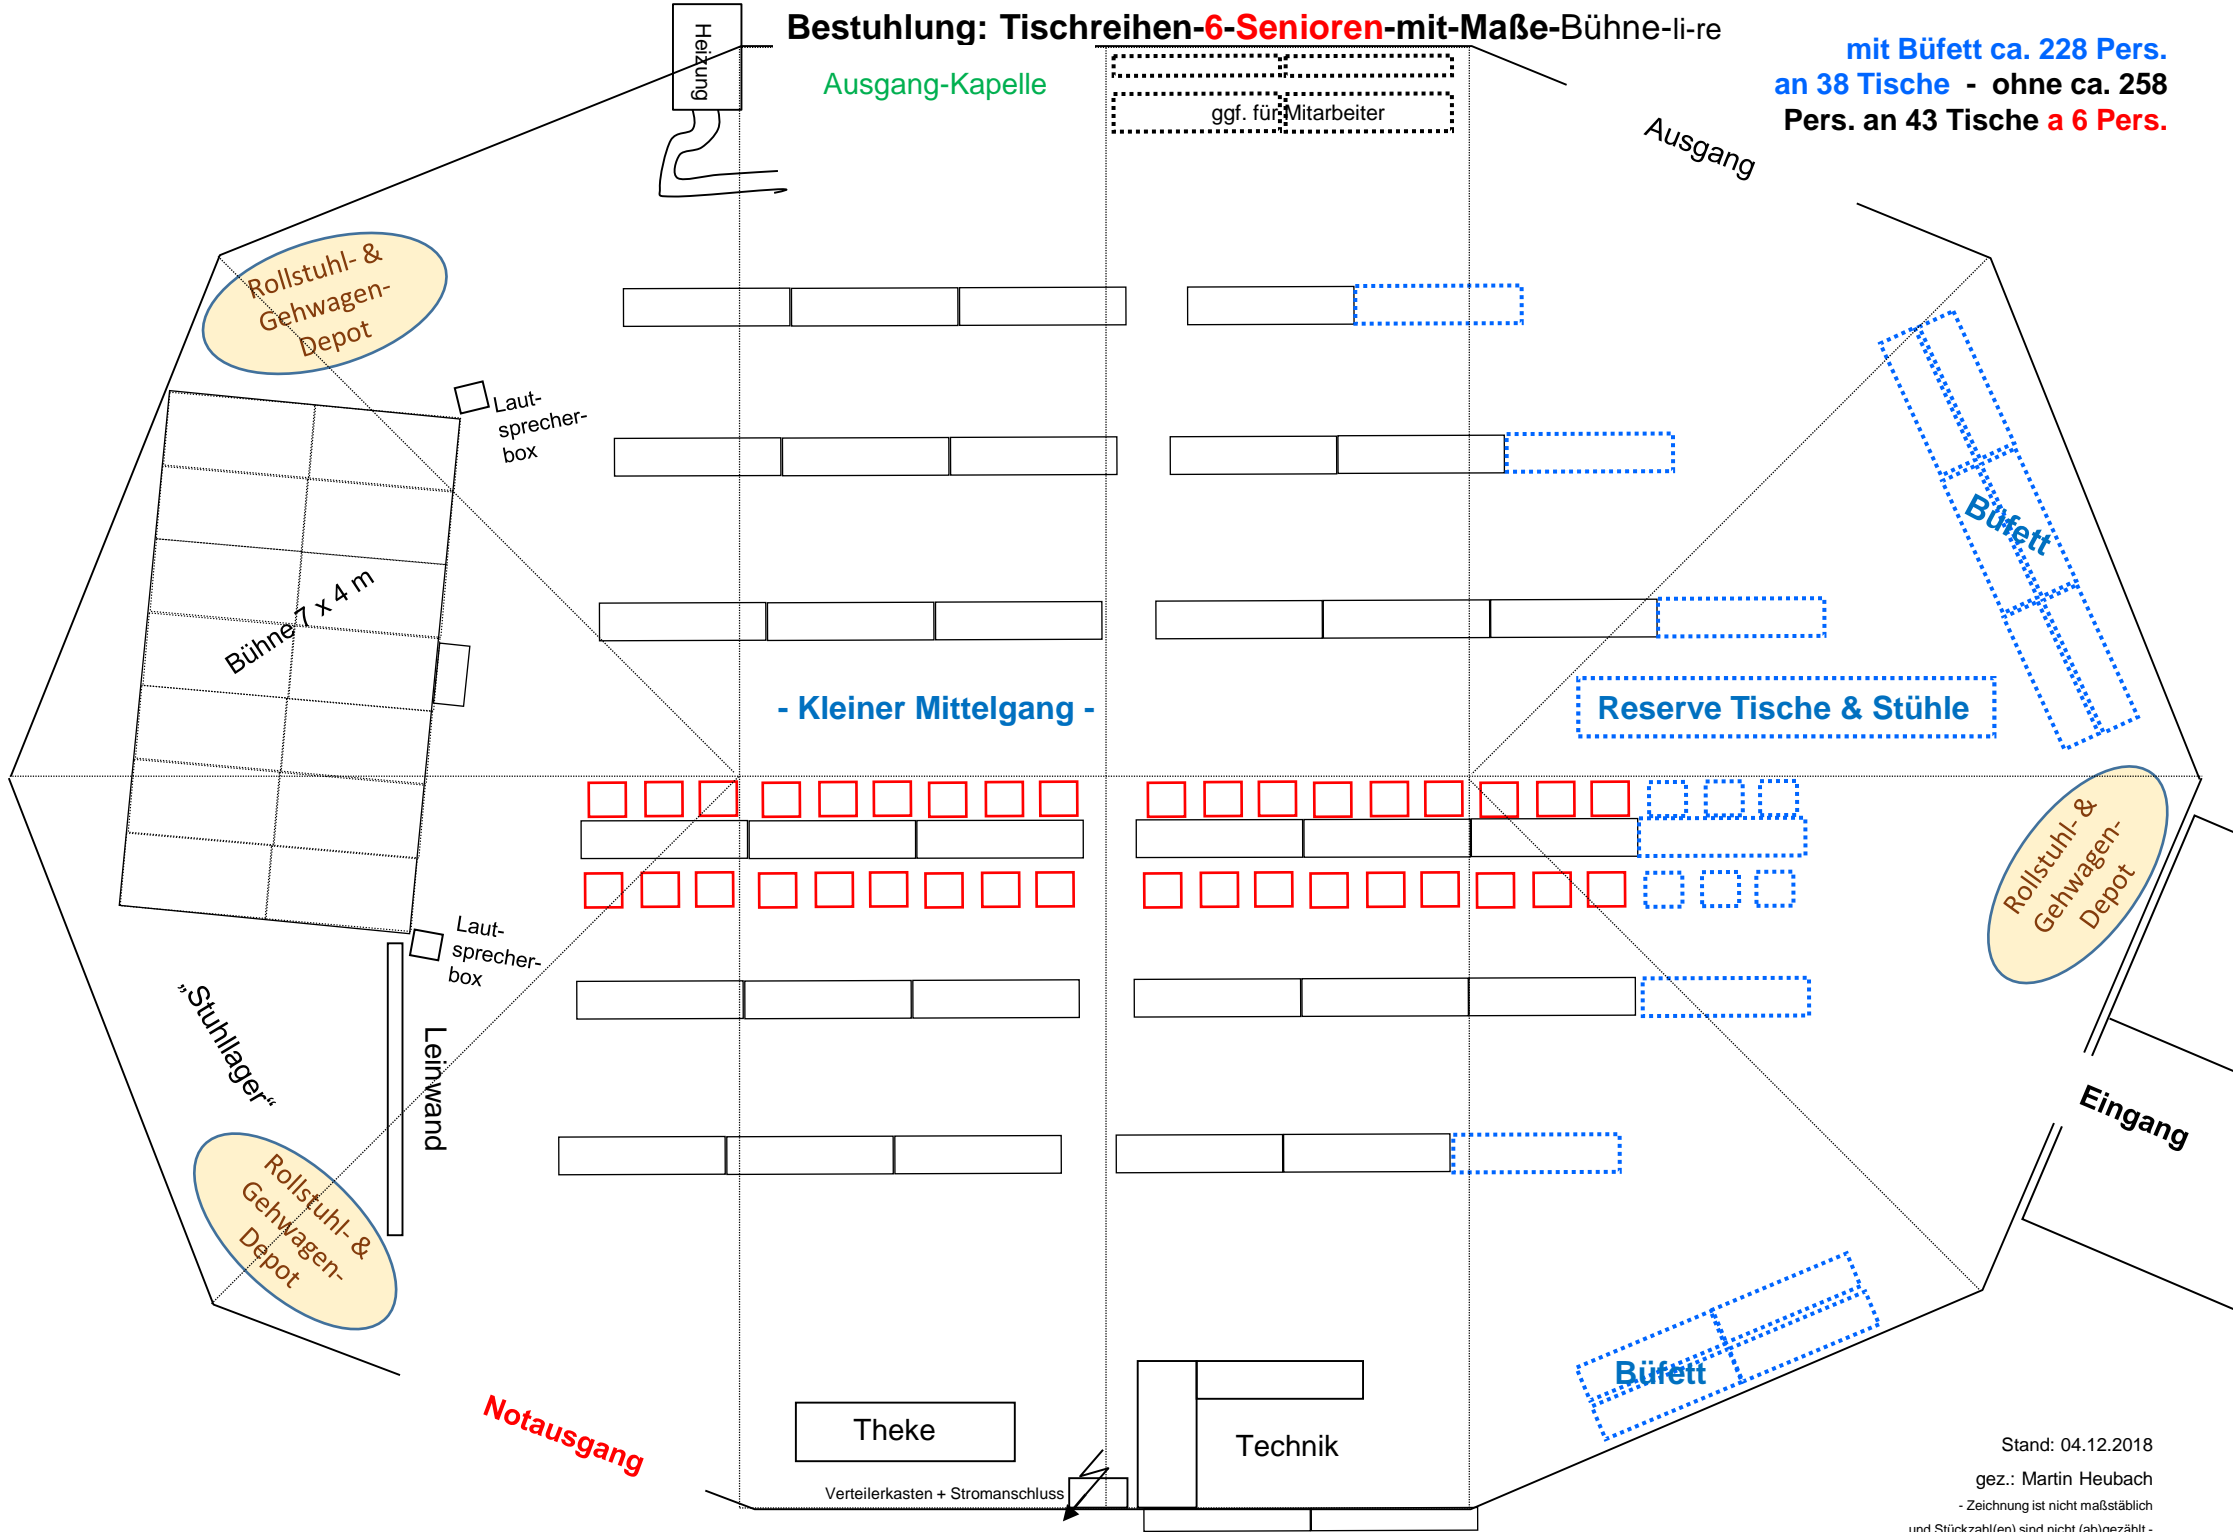

Bestuhlung: Tischreihen-6-Senioren-mit-Maße-Bühne-li-re

mit Büfett ca. 228 Pers.
an 38 Tische - ohne ca. 258
Pers. an 43 Tische a 6 Pers.

Stand: 04.12.2018

gez.: Martin Heubach

- Zeichnung ist nicht maßstäblich
und Stückzahl(en) sind nicht (ab)gezählt -